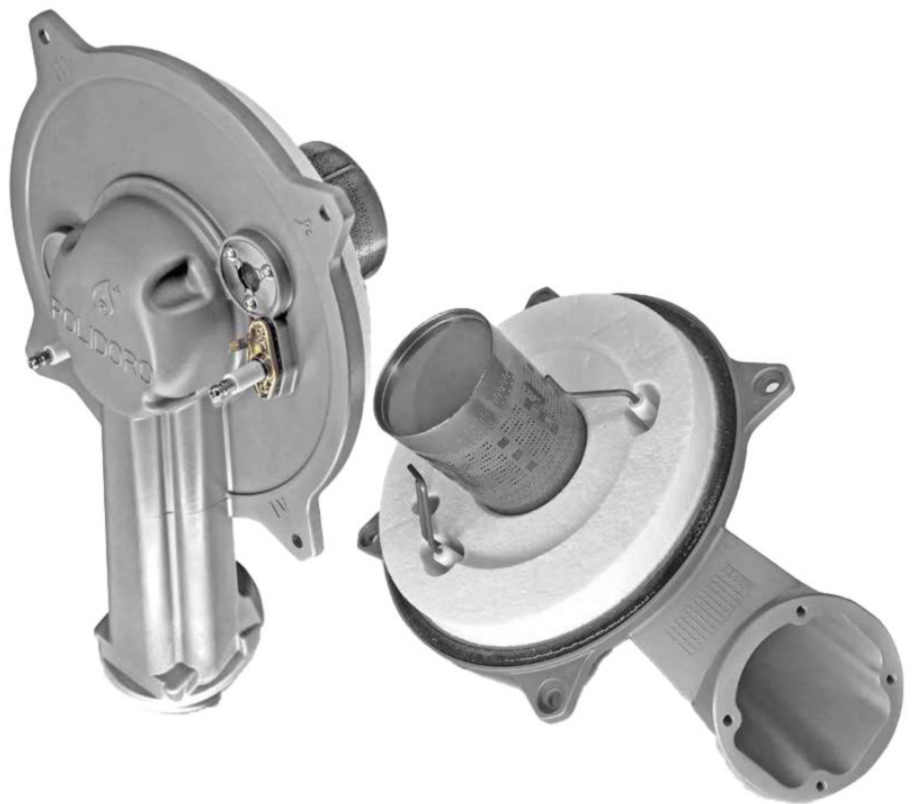

POLIDORO

BURNER DOOR KIT
KIT PORTA SCAMBIATORE

BURNER DOOR KIT

KIT PORTA SCAMBIATORE

Pre-assembled exchanger door kit, with stainless steel premix burner, heat exchanger door with built-in air-gas manifold, insulating panel in biosoluble fiber, gaskets for the seal, electrodes and inspection window.

This complete solution reduces the clients' development costs and time.

The burner door is customizable and available with one or two electrodes.

Kit porta preassemblato, con bruciatore premix in acciaio inox, porta scambiatore di calore con collettore aria/gas integrato, pannello isolante in fibra biosolubile, guarnizione per la tenuta, elettrodi e finestra di ispezione. Questa soluzione completa riduce i costi e i tempi di sviluppo da parte dei clienti.

La porta è personalizzabile e disponibile in configurazione monolettrodo o bielettrodo.

Suggested use

■ Residential (up to 53kW)

Heat Exchanger compatibility

■ Coil Stainless Steel

■ Aluminum

Intelligent Combustion