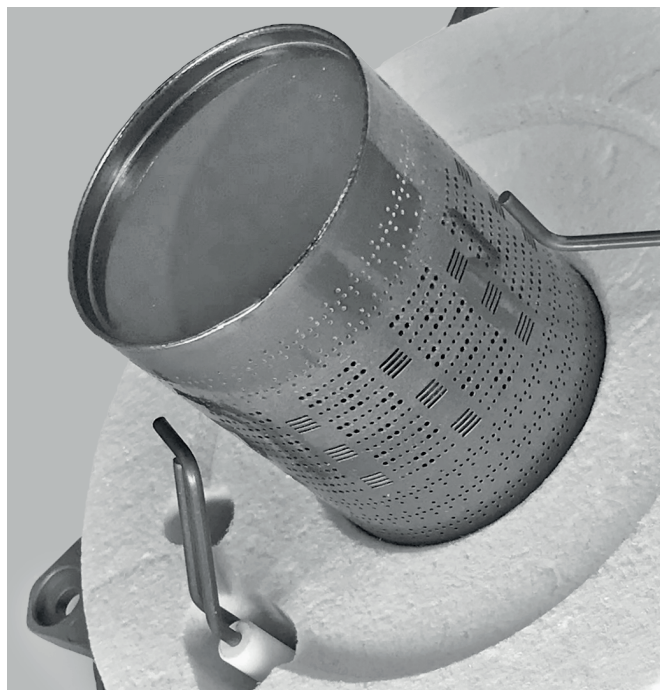

VANTAGGI

- compatto: riduce le dimensioni della caldaia
- modulare: si adatta alle diverse taglie degli scambiatori
- adatto all'assemblaggio dei più comuni ventilatori sul mercato
- applicabile ad entrambe le soluzioni ad alta modulazione pneumatica e "gas adaptive"
- collaudata tenuta stagna
- riduce tempi di sviluppo